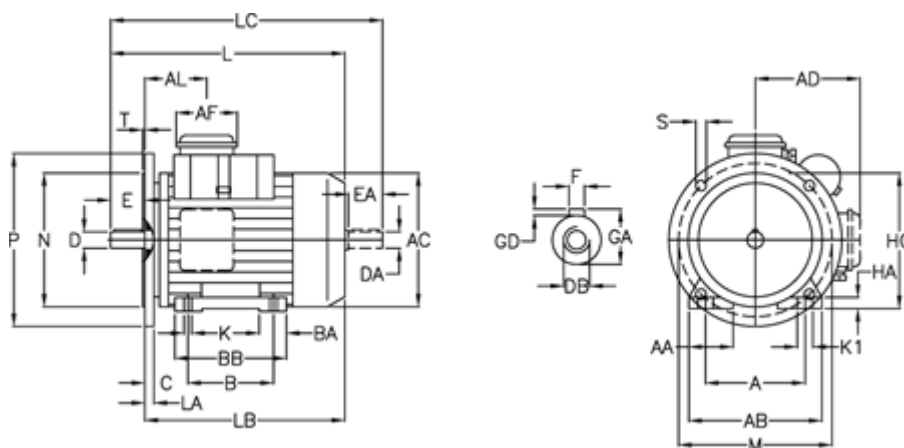

Varenummer: 25018267102  
 Beskrivelse: ICME Asynkronmotor M63 A2 0,18KW  
 2800 o/m 1x230 V B3/B5 med driftskondensator

## Mål

|          |             |           |          |         |
|----------|-------------|-----------|----------|---------|
| A = 100  | BA = 26     | EA = 23   | K = 7    | P = 140 |
| A/F = 70 | BB H7 = 105 | F = 4     | K1 = 12  | S = 9.5 |
| AA = 26  | C = 40      | GA = 12.5 | L = 211  | T = 3   |
| AB = 126 | CA = 72     | GD = 4    | LA = 10  |         |
| AC = 124 | D = 11      | H = 63    | LB = 191 |         |
| AD = 98  | DA = 11     | HA = 10   | LC = 238 |         |
| AL = 66  | DB = M4     | HC = 126  | M = 115  |         |
| B = 80   | E = 23      | HD = 161  | N = 95   |         |